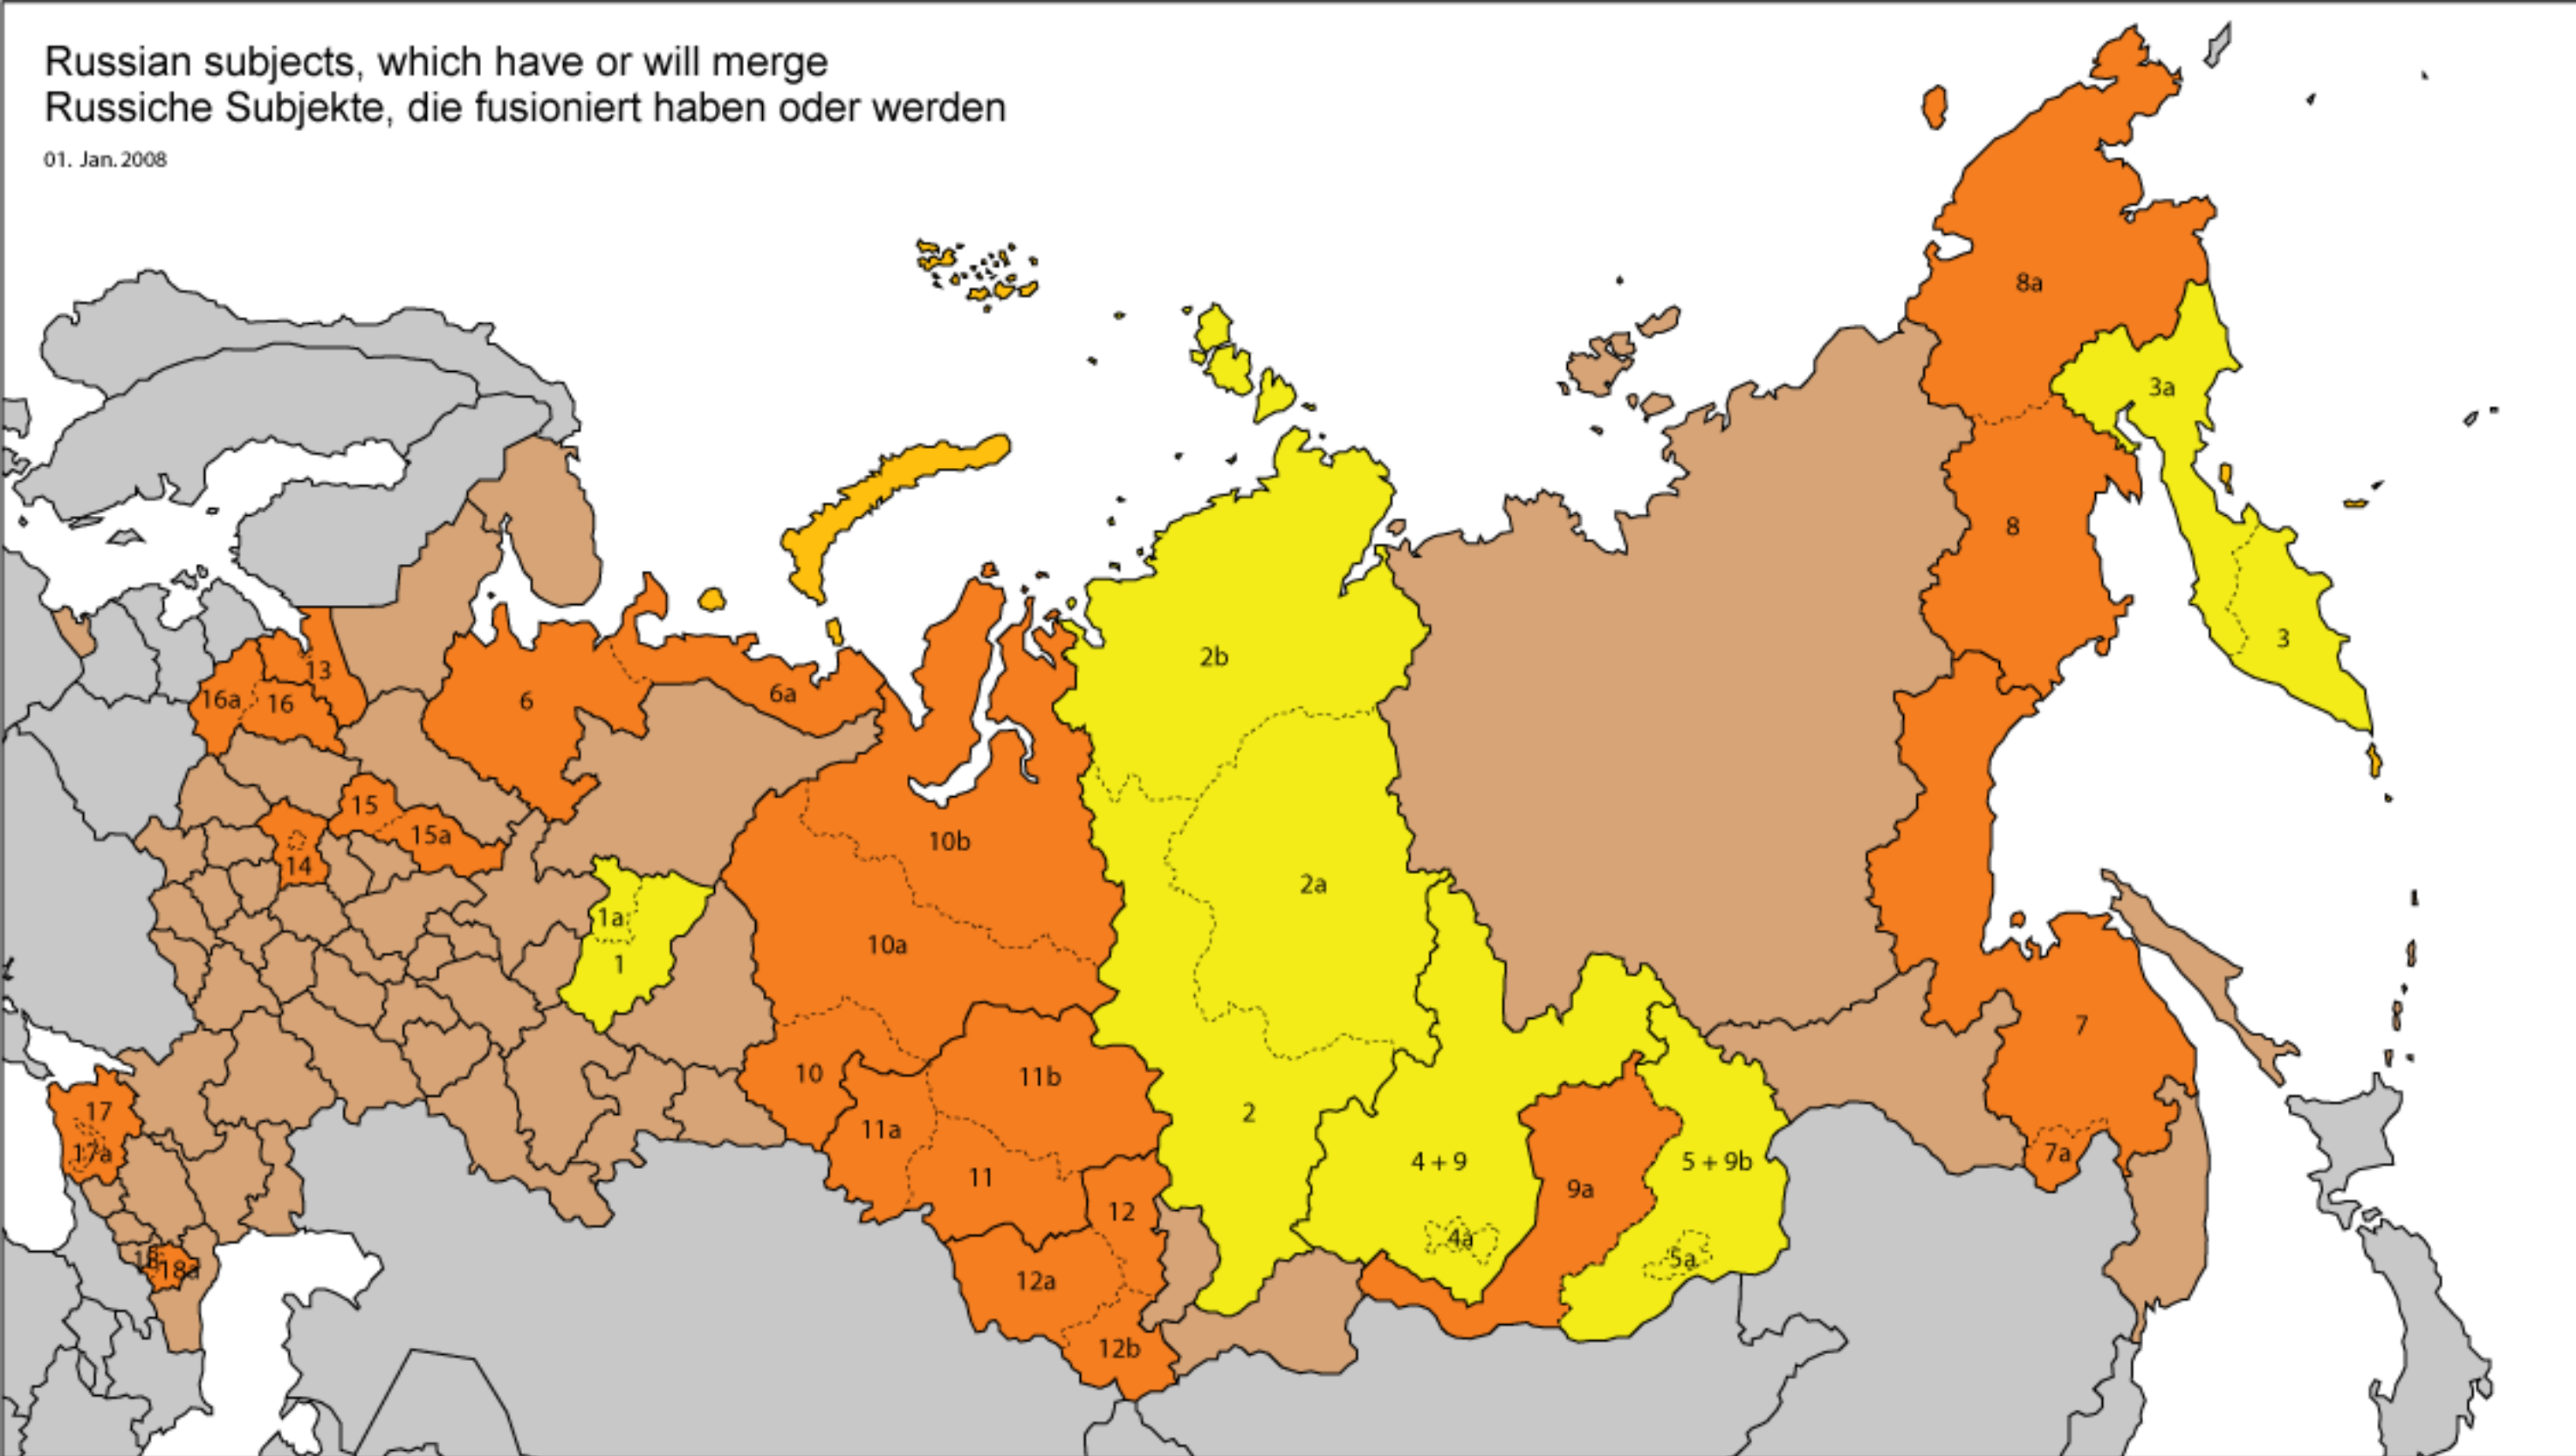

Russian subjects, which have or will merge Russische Subjekte, die fusioniert haben oder werden

01. Jan. 2008

 Subjects which already merged or soon will merge / Subjekte, die bereits vereinigt wurden oder bald vereinigt werden	 Subjects in which merging is discussed / Subjekte in denen die Vereinigung diskutiert wird	
<p>Perm Krai / Пермский край 1 Perm Oblast / Пермская область 1a Komi-Permyak Autonomous Okrug / Коми-Пермяцкий округ</p> <p>2 Krasnoyarsk Krai / Красноярский край 2a Evenk Autonomous Okrug / Эвенкийский автономный округ 2b Taymyr Autonomous Okrug / Таймырский автономный округ</p> <p>Kamchatka Krai / Камчатский край 3 Kamchatka Oblast / Камчатская область 3a Koryak Autonomous Okrug / Корякский автономный округ</p> <p>4 Irkutsk Oblast / Иркутская область 4a Ust-Orda Buryat Autonomous Okrug / Усть-Ордынский Бурятский автономный округ</p> <p>Zabaykalsky Krai / Забайкальский край 5 Chita Oblast / Читинская область 5a Agin-Buryat Aut. Okrug / Агинский Бурятский авт. округ</p>	<p>6 Arkhangelsk Oblast / Архангельская область 6a Nenets Autonomous Okrug / Ненецкий автономный округ</p> <p>7 Khabarovsk Krai / Хабаровский край 7a Jewish Autonomous Oblast / Еврейская автономная область</p> <p>8 Magadan Oblast / Магаданская область 8a Chukotka Autonomous Okrug / Чукотский автономный округ</p> <p>Baikal Krai / Байкальский край 9 Irkutsk Oblast / Иркутская область 9a Buryat Republic / Республика Бурятия 9b Zabaykalsky Krai / Забайкальская Край</p> <p>Tyumen Krai / Тюменский край 10 Tyumen Oblast / Тюменская область 10a Khanty-Mansi Autonomous Okrug / Ханты-Мансийский АО 10b Yamalo-Nenets Autonomous Okrug / Ямало-Ненецкий АО</p> <p>11 Novosibirsk Oblast / Новосибирская область 11a Omsk Oblast / Омская область 11b Tomsk Oblast / Томская область</p>	<p>12 Kemerovo Oblast / Кемеровская область 12a Altai Krai / Алтайский край 12b Altai Republic / Республика Алтай</p> <p>13 St. Petersburg / Санкт-Петербург + Leningrad Oblast / Ленинградская обл. 14 Moscow / Москва + Moscow Oblast / Московская область</p> <p>15 Yaroslavl Oblast / Ярославская область 15a Kostroma Oblast / Костромская область</p> <p>16 Novgorod Oblast / Новгородская область 16a Pskov Oblast / Псковская область</p> <p>17 Krasnodar Krai / Краснодарский край 17a Republic of Adygea / Республика Адыгея</p> <p>18 Republic of Ingushetia / Республика Ингушетия 18a Chechen Republic / Чеченская Республика</p>
<p> 07.12.2003 01.12.2005</p> <p> 17.04.2005 01.01.2007</p> <p> 23.10.2005 01.07.2007</p> <p> 16.04.2006 01.01.2008</p> <p> 11.03.2007 01.03.2008</p>		<p> Federal Subjects of Russia / Föderative Subjekte Russlands</p> <p> Date of referendum about a merging / Tag der Abstimmung über eine Vereinigung</p> <p> Date of merging / Tag der Vereinigung</p>